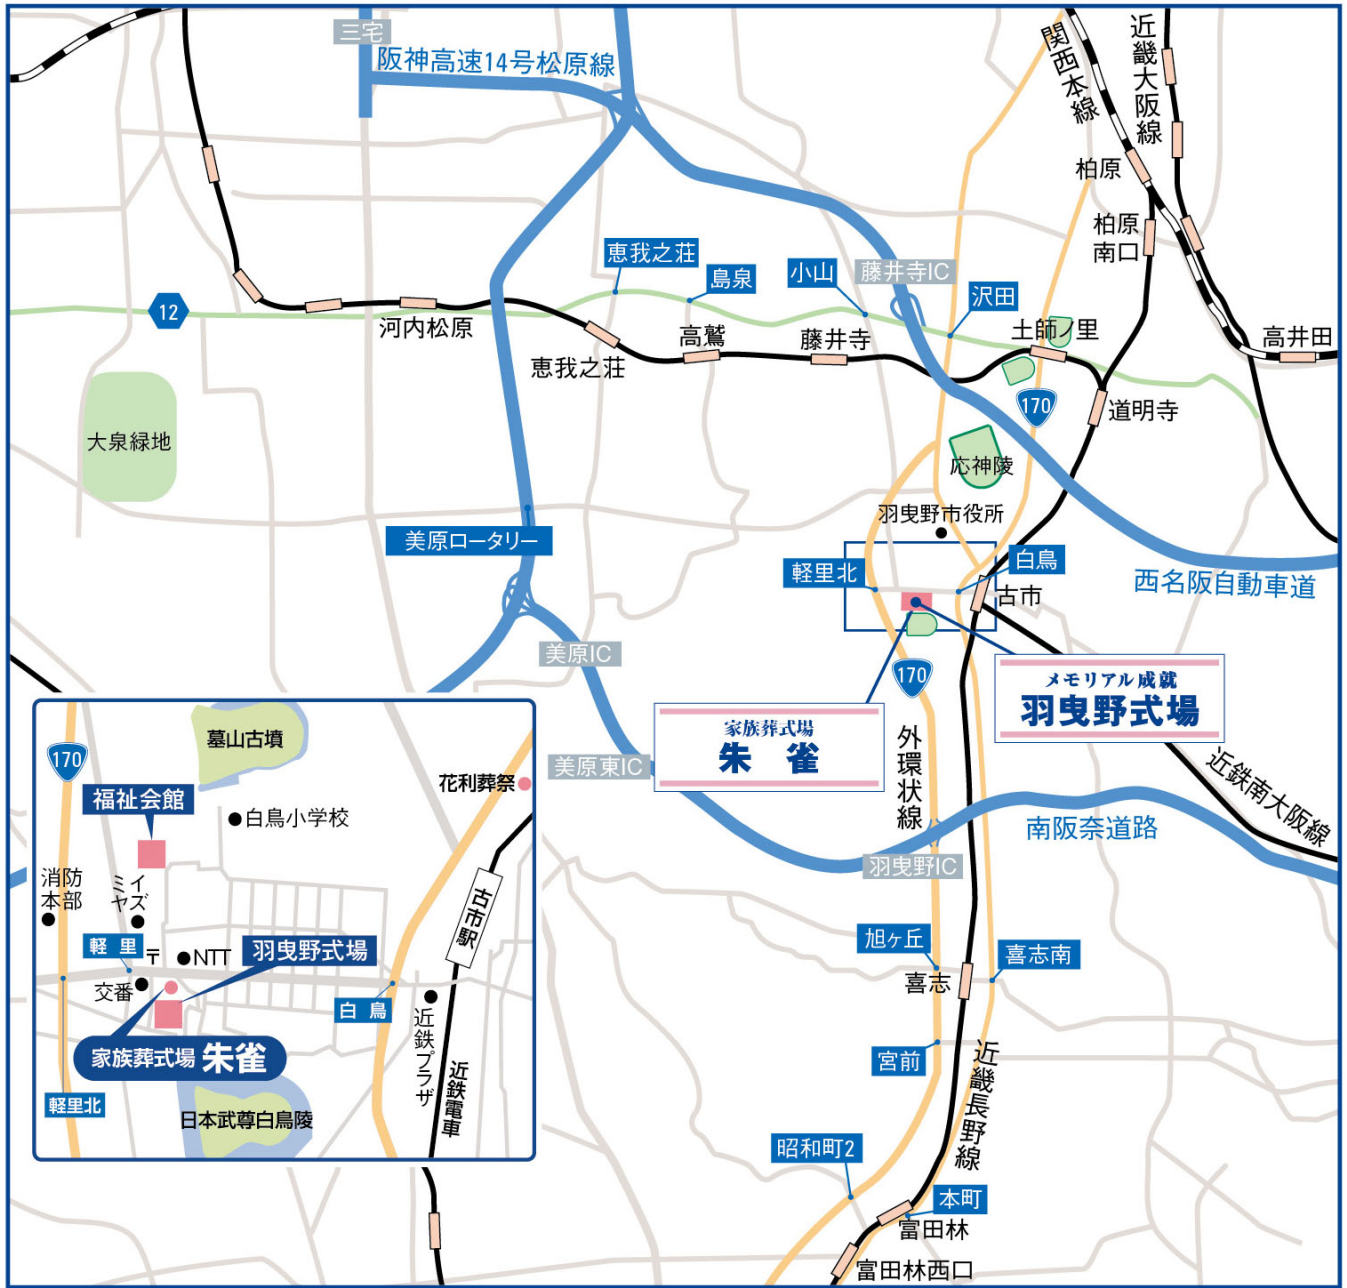

# メモリアル成就

家族葬式場 朱雀 | ☎072-959-0212

〒583-0854 羽曳野市軽里3丁目3-11

株式会社 花利 はなとし 〒583-0857 大阪府羽曳野市誉田2丁目3番17号 ☎0120-750-212(代)